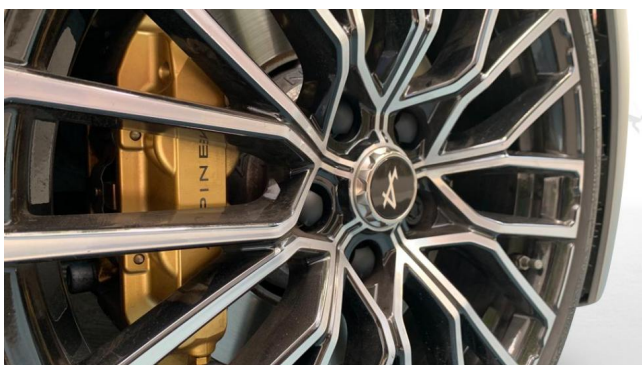

ASTELLIA
ACHAT-VENTE DE VEHICULES 5 ETOILES